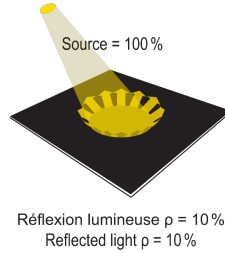

FACTORY

Indices de réflexion lumineuse - Light Reflectance Value

Qu'est-ce que l'indice de réflexion lumineuse ?

Le facteur de réflexion lumineuse d'une surface est la quantité d'énergie lumineuse qu'elle réfléchit par rapport à celle qu'elle reçoit. Plus ce facteur est élevé, plus la lumière reflétée est importante. Dans le cadre des économies d'énergie, les facteurs de réflexion lumineuse des sols textiles sont régulièrement intégrés au cahier des charges avec des niveaux demandés de réflexion lumineuse pouvant aller au-delà de 20 % (ou Rho de 20).

What is the light reflection rating ?

The light-reflective values of any surface is the quantity of light energy it reflects in relation to the amount of light energy it receives. The higher this factor, the more light is reflected. In the context of energy saving, light-reflection factors of textile floorings are regularly included in specifications that demand over 20% light reflection (or Rho of 20).

Indices de réflexions lumineuses :

Les sols très clairs favorisent un facteur élevé de réflexion lumineuse. L'utilisation d'un coloris clair entraîne des contraintes supplémentaires en terme d'entretien pour maintenir un aspect visuel satisfaisant. La pose de tels coloris dans des zones à forts trafics est déconseillée.